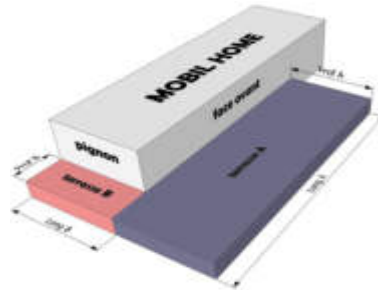

Planenteile - Front

TFAC240	240 cm mit Fenster	456,50 €	543,24 €
	zuzüglich Rollo	74,25 €	88,36 €
	Ausführung komplett transparent	106,33 €	126,53 €
TFAC360	360 cm mit Fenster	626,08 €	745,03 €
	zuzüglich Rollo	111,83 €	133,07 €
	Ausführung komplett transparent	212,66 €	253,07 €
TFAC480	480 cm mit Fenster	846,08 €	1.006,83 €
	zuzüglich Rollo	148,50 €	176,72 €
	Ausführung komplett transparent	273,16 €	325,06 €
TFAC600	600 cm mit Fenster	1.075,25 €	1.279,55 €
	zuzüglich Rollo	186,08 €	221,43 €
	Ausführung komplett transparent	324,50 €	386,16 €
TFAC720	720 cm mit Fenster	1.234,75 €	1.469,35 €
	zuzüglich Rollo	222,75 €	265,07 €
	Ausführung komplett transparent	439,08 €	522,50 €
TFAC840	840 cm mit Fenster	1.424,50 €	1.695,16 €
	zuzüglich Rollo	260,33 €	309,79 €
	Ausführung komplett transparent	527,08 €	627,22 €
TFAC960	960 cm mit Fenster	1.630,75 €	1.940,59 €
	zuzüglich Rollo	297,00 €	353,43 €
	Ausführung komplett transparent	599,50 €	713,41 €
TFACPORT	optional Tür, Aufpreis	126,50 €	150,54 €

**Modell
Bahamas
mit
Friesenzaun**

Standard-Preisliste
zzgl.

Erweiterung Podest 120 x 120 cm

288,75 €

343,61 €

**Modell
Maledives
mit
St. Andreas
Kreuz**

Standard-Preisliste
Kalkulation wie folgt

Terrasse 1 + Terrasse 2

**Modell
mit Rampe
und
Friesenzaun**

Terrasse Malte
300 x 360/480/600/720 cm
zzgl. Rampe PMR1
rechts oder links

Terrasse Malte
300 x 360/480/600/720 cm
zzgl. Rampe PMR2
rechts oder links

PMR1 rechts oder links
PMR2 rechts oder links