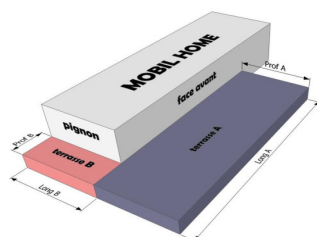

TFAC250	250 cm mit Fenster	399,16 €	475,00 €
TFAC360	360 cm mit Fenster	546,22 €	650,00 €
TFAC480	480 cm mit Fenster	739,50 €	880,00 €
TFAC600	600 cm mit Fenster	1.029,41 €	1.225,00 €
TFAC720	720 cm mit Fenster	1.075,63 €	1.280,00 €
TFAC840	840 cm mit Fenster	1.239,50 €	1.475,00 €
TFAC960	960 cm mit Fenster	1.415,97 €	1.685,00 €
TFACPORT	optional Tür, Aufpreis	113,45 €	135,00 €

Modell Bahamas mit Friesenzaun

Standard-Preisliste
zzgl.
Erweiterung Podest 120 x 120 cm

Modell Maldives mit St. Andreas Kreuz

Standard-Preisliste
Kalkulation wie folgt

Terrasse 1 + Terrasse 2

Modell mit Rampe und Friesenzaun

Terrasse Malte
300 x 360/480/600/720 cm
zzgl. Rampe PMR1
rechts oder links

Terrasse Malte
300 x 720 cm
zzgl. Rampe PMR2
rechts oder links

PMR1 rechts oder links
PMR2 rechts oder links

	ohne MwSt.	inkl.19 % MwSt.
	1.500,00 €	1.785,00 €
	1.500,00 €	1.785,00 €