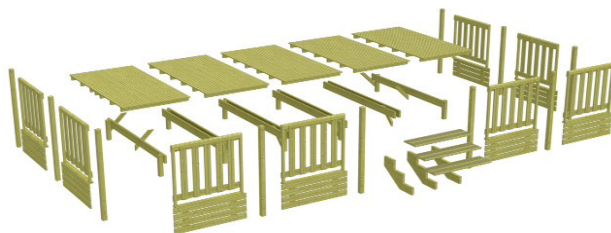

Terrassen

Preisliste

**Modell Malte
mit
Friesenzaun**

**Terrasse 250 cm breit
ohne Überdachung**

		ohne MwSt.	inkl.19 % MwSt.
T250360	250 x 360 cm	1.159,66 €	1.380,00 €
T250480	250 x 480 cm	1.403,36 €	1.670,00 €
T250600	250 x 600 cm	1.668,07 €	1.985,00 €
T250720	250 x 720 cm	1.915,97 €	2.280,00 €
T250840	250 x 840 cm	2.172,27 €	2.585,00 €
T250960	250 x 960 cm	2.428,57 €	2.890,00 €
T250MOD	Erweiterung Terrasse 250 x 120 cm	256,30 €	305,00 €
TSAS120	Podest 120 x 120 cm	189,08 €	225,00 €

**Terrasse 250 cm breit
teilüberdacht**

		ohne MwSt.	inkl.19 % MwSt.
T250360SC240	250 x 360 cm, 240 cm überdacht	1.777,31 €	2.115,00 €
T250480SC240	250 x 480 cm, 240 cm überdacht	2.025,21 €	2.410,00 €
T250600SC360	250 x 600 cm, 360 cm überdacht	2.470,59 €	2.940,00 €
T250720SC480	250 x 720 cm, 480 cm überdacht	3.079,83 €	3.665,00 €
T250840SC480	250 x 840 cm, 480 cm überdacht	3.327,73 €	3.960,00 €
T300960SC480	250 x 960 cm, 480 cm überdacht	3.579,83 €	4.260,00 €

**Terrasse 250 cm breit
komplett überdacht**

		ohne MwSt.	inkl.19 % MwSt.
T250360C	250 x 360 cm, komplett überdacht	1.962,18 €	2.335,00 €
T250480C	250 x 480 cm, komplett überdacht	2.575,63 €	3.065,00 €
T250600C	250 x 600 cm, komplett überdacht	2.991,60 €	3.560,00 €
T250720C	250 x 720 cm, komplett überdacht	3.495,80 €	4.160,00 €
T250840C	250 x 840 cm, komplett überdacht	3.928,57 €	4.675,00 €
T250960C	250 x 960 cm, komplett überdacht	4.361,34 €	5.190,00 €
TSAS120C	Podest 120 x 120 cm m. Dach	277,31 €	330,00 €