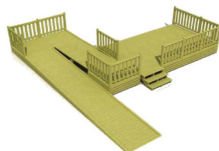

Modell Bahamas mit Friesenzaun

Standard-Preisliste
zzgl.
Erweiterung Podest 120 x 120 cm

Modell Maldives mit St. Andreas Kreuz

Standard-Preisliste
Kalkulation wie folgt

Terrasse 1 + Terrasse 2

Modell mit Rampe und Friesenzaun

Terrasse Malte
300 x 360/480/600/720 cm
zzgl. Rampe PMR1
rechts oder links

Terrasse Malte
300 x 720 cm
zzgl. Rampe PMR2
rechts oder links

PMR1 rechts oder links
PMR2 rechts oder links

	ohne MwSt.	inkl.19 % MwSt.
	1.500,00 €	1.785,00 €
	1.500,00 €	1.785,00 €