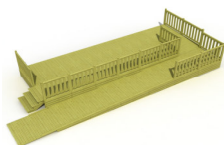

Modell Bahamas mit Friesenzaun

Standard-Preisliste
zzgl.
Erweiterung Podest 120 x 120 cm

Modell Maldives mit St. Andreas Kreuz

Standard-Preisliste
Kalkulation wie folgt

Terrasse 1 + Terrasse 2

Modell mit Rampe und Friesenzaun

Terrasse Malte
300 x 360/480/600/720 cm
zzgl. Rampe PMR1
rechts oder links

Terrasse Malte
300 x 720 cm
zzgl. Rampe PMR2
rechts oder links

PMR1 rechts oder links
PMR2 rechts oder links

	ohne MwSt.	inkl.19 % MwSt.
	1.500,00 €	1.785,00 €
	1.500,00 €	1.785,00 €