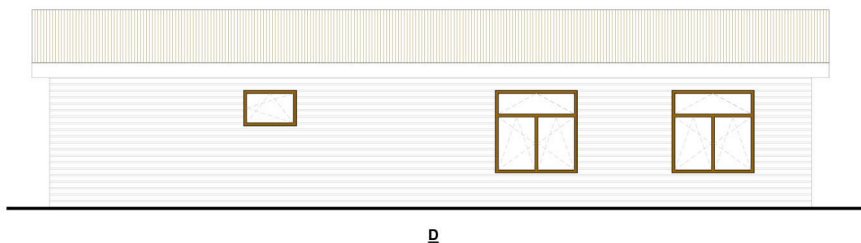

Grundriss S 68

Abmessung 8,50 x 8,00 m inkl. überdachter Terrasse

Grundriss M87

Abmessung 6,50 x 13,40 inkl. überdachter Terrasse

Abmessungen und Preise

- Länge: 8,00 bis 15,00 m
- Breite: 6,00 bis 8,00 m
- Deckenhöhe: 2,40 m
oder mit auflaufender Decke im Wohnzimmer (optional), Deckenhöhe ca. 3,10 m
- Dach: Satteldach
- Isolation Premium, gemäß EnEV 2014
Optional: Premium Plus
- Transport- und Montagekosten: abhängig von der Größe des Mobilheims und der Entfernung, ohne Anschlusskosten
- Die Preisangaben sind inklusive Bruynzell Küchenzeile 270 cm mit Ober- und Unterschränken, Cerankochfeld, Dunstabzugshaube, Edelstahlspüle, Einhebelmischbatterie Grohe und Kühlschrank mit Gefrierfach (5.250€), Badezimmer mit Dusche, Duschkabine, Thermostatbrausearmatur Grohe, WC und Waschbecken mit Einhebelmischbatterie Grohe, sowie Fußboden- und Wandverkleidung, Gas-Brennwerttherme Vaillant

Preise ab:

S51: € 87.417,--

S68: € 106.251,--

M75 : € 116.284,-

M87: € 130.698,--

L100: € 139.613,--

D

A