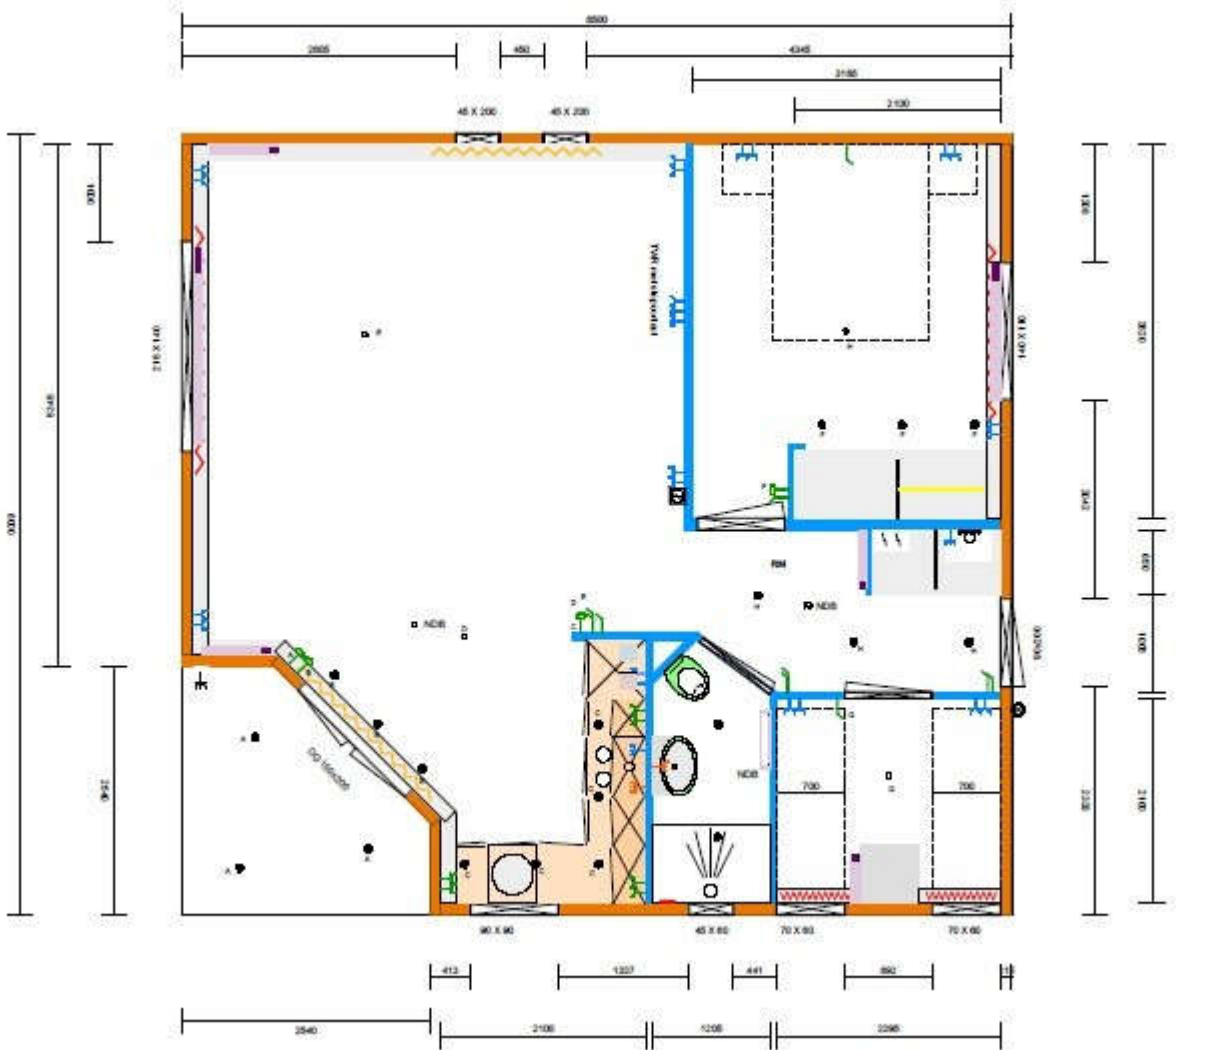

Als Sonderausstattung kann die Decke im Wohnzimmer nach oben auslaufend realisiert werden. Dann erreichen wir eine Deckenhöhe von ca. 3,10 m

Sonderausstattung: Schiebetürenschränke, auf Maß gefertigt

Für die Fassadengestaltung können Sie zwischen Standard Eurotexx (verschiedene Farben stehen zur Auswahl) oder optional Renolit Holzoptik mit einem großen Angebot an verschiedenen Farben wählen.

Grundriss S 68

Abmessung 8,50 x 8,00 m inkl. überdachter Terrasse

Grundriss M87

Abmessung 6,50 x 13,40 inkl. überdachter Terrasse

Abmessungen und Preise

- Länge: 8,00 bis 15,00 m
- Breite: 6,00 bis 8,00 m
- Deckenhöhe: 2,40 m
oder mit auflaufender Decke im Wohnzimmer (optional), Deckenhöhe ca. 3,10 m
- Dach: Satteldach
- Isolation Premium, gemäß EnEV 2014
Optional: Premium Plus
- Transport- und Montagekosten: abhängig von der Größe des Mobilheims und der Entfernung, ohne Anschlusskosten
- Die Preisangaben sind inklusive Bruynzell Küchenzeile 270 cm mit Ober- und Unterschränken, Cerankochfeld, Dunstabzugshaube, Edelstahlspüle, Einhebelmischbatterie Grohe und Kühlschrank mit Gefrierfach (5.250€), Badezimmer mit Dusche, Duschkabine, Thermostatbrausearmatur Grohe, WC und Waschbecken mit Einhebelmischbatterie Grohe, sowie Fußboden- und Wandverkleidung, Gas-Brennwerttherme Vaillant